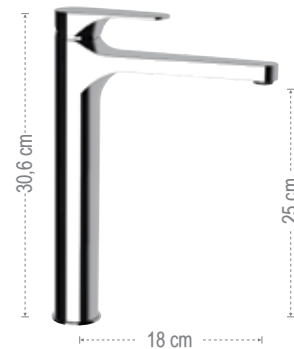

**91L**

Bocca incasso.  
Built-in spout.

**L15L**

Lunghezza bocca 23 cm.  
Spout length 23 cm.

**91LL**

Lunghezza bocca 23 cm.  
Spout length 23 cm.

Miscelatore monocomando lavabo alto XL.  
XL high basin mixer.