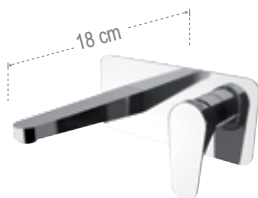

91LD

Bocca incasso con deviatore
integrato.
Built-in spout with diverter.

L15

Miscelatore monocomando a
incasso per lavabo, con piastra
rettangolare in ottone.
Single-lever built-in basin mixer,
with rectangular wall flange in brass.

91L

Bocca incasso.
Built-in spout.

L15L

Lunghezza bocca 23 cm.
Spout length 23 cm.

91LL

Lunghezza bocca 23 cm.
Spout length 23 cm.