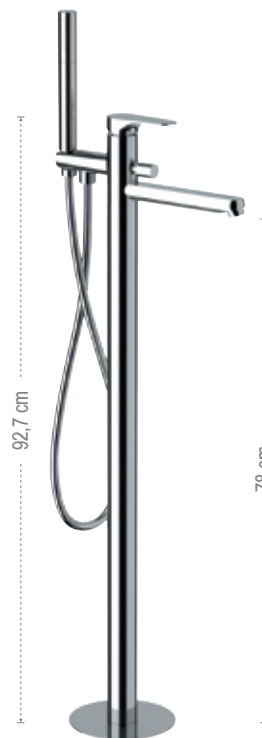

L49

con flessibile cm 150 e doccetta in ABS a 4 funzioni con anticalcare e supporto snodato.  
with brass flexible hose cm 150 and 4 functions ABS antilimestone handshower and swivel shower holder.

L46

senza kit doccia.  
without shower kit.

L07

Miscelatore monocomando bordo vasca con deviatore a leva integrato nella bocca minimale in ottone e doccetta cromata estraibile a 4 funzioni.  
Single lever deck bath mixer with lever diverter integrated on the spout, with minimal brass spout and 4 functions ABS handshower.

Miscelatore monocomando per vasca.  
Single lever bath mixer with diverter.

L03

con flessibile cm 150 e doccetta a 4 funzioni con getti anticalcare e supporto snodato.  
with flexible hose cm 150 and 4 functions antilimestone handshower and swivel shower holder.

92,7 cm

78 cm

23 cm

L08

Miscelatore bordo vasca da pavimento, con deviatore e kit doccia in ottone doccetta ad 1 funzione e flessibile 150 cm, senza scarico.  
Single-lever bath mixer floor mounting, with diverter and brass shower kit, 1 function handshower and flexible hose 150 cm, without waste.