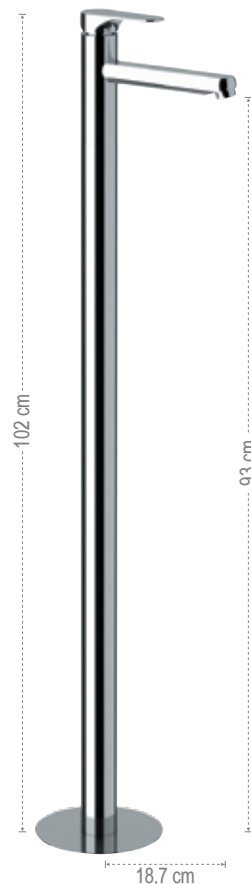

L18

Miscelatore monocomando
lavabo da terra con scarico
click-clack.
Single-lever mixer for floor
mounting with click-clack waste.