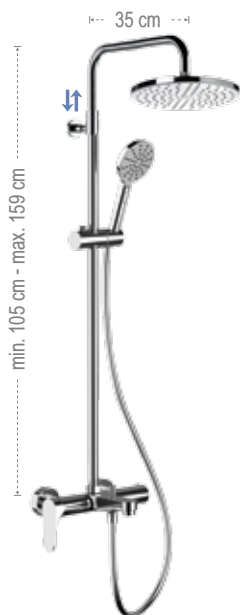

+

**L92KB**

Set miscelatore doccia due vie da abbinare al box incasso.  
Two ways shower mixer set to match with the built-in box.

**RRBOX93**

Box da incasso per miscelatore doccia tre vie.  
Built-in box for three ways shower mixer.

+

**L93KB**

Set miscelatore doccia tre vie da abbinare al box incasso.  
Three ways shower mixer set to match with the built-in box.

COLONNE DOCCIA - SHOWER COLUMN

min. 105 cm - max. 159 cm

Miscelatore vasca/doccia a 3 vie con deviatore integrato, colonna doccia telescopica, doccetta in ABS anticalcare 4 funzioni, flessibile 150 cm e soffione in ABS con getti anticalcare.  
*3 ways bath/shower mixer with integrated diverter, telescopic shower column, ABS handshower with antilimestone jets 4 functions, 150 cm flexible hose and ABS shower head, with antilimestone jets.*

**L34A8MPMD20**

con soffione Ø 20 cm.  
*with shower head Ø 20 cm.*

**L34A8MPMD25**

con soffione Ø 25 cm.  
*with shower head Ø 25 cm.*

**L34A8MPMD30**

con soffione Ø 30 cm.  
*with shower head Ø 30 cm.*

min. 112 cm - max. 167 cm

Miscelatore doccia con attacco da 3/4", colonna doccia telescopica con deviatore, doccetta in ABS anticalcare 4 funzioni, flessibile 150 cm e soffione ABS con getti anticalcare.  
*Shower mixer with upper 3/4" connection, telescopic shower column with diverter, ABS handshower with antilimestone jets 4 functions, 150 cm flexible hose and ABS shower head with antilimestone jets.*