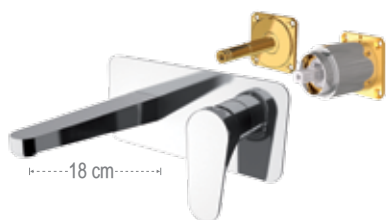

LAVABO BOX INCASSO - BUILT-IN BOX WASHBASIN MIXER