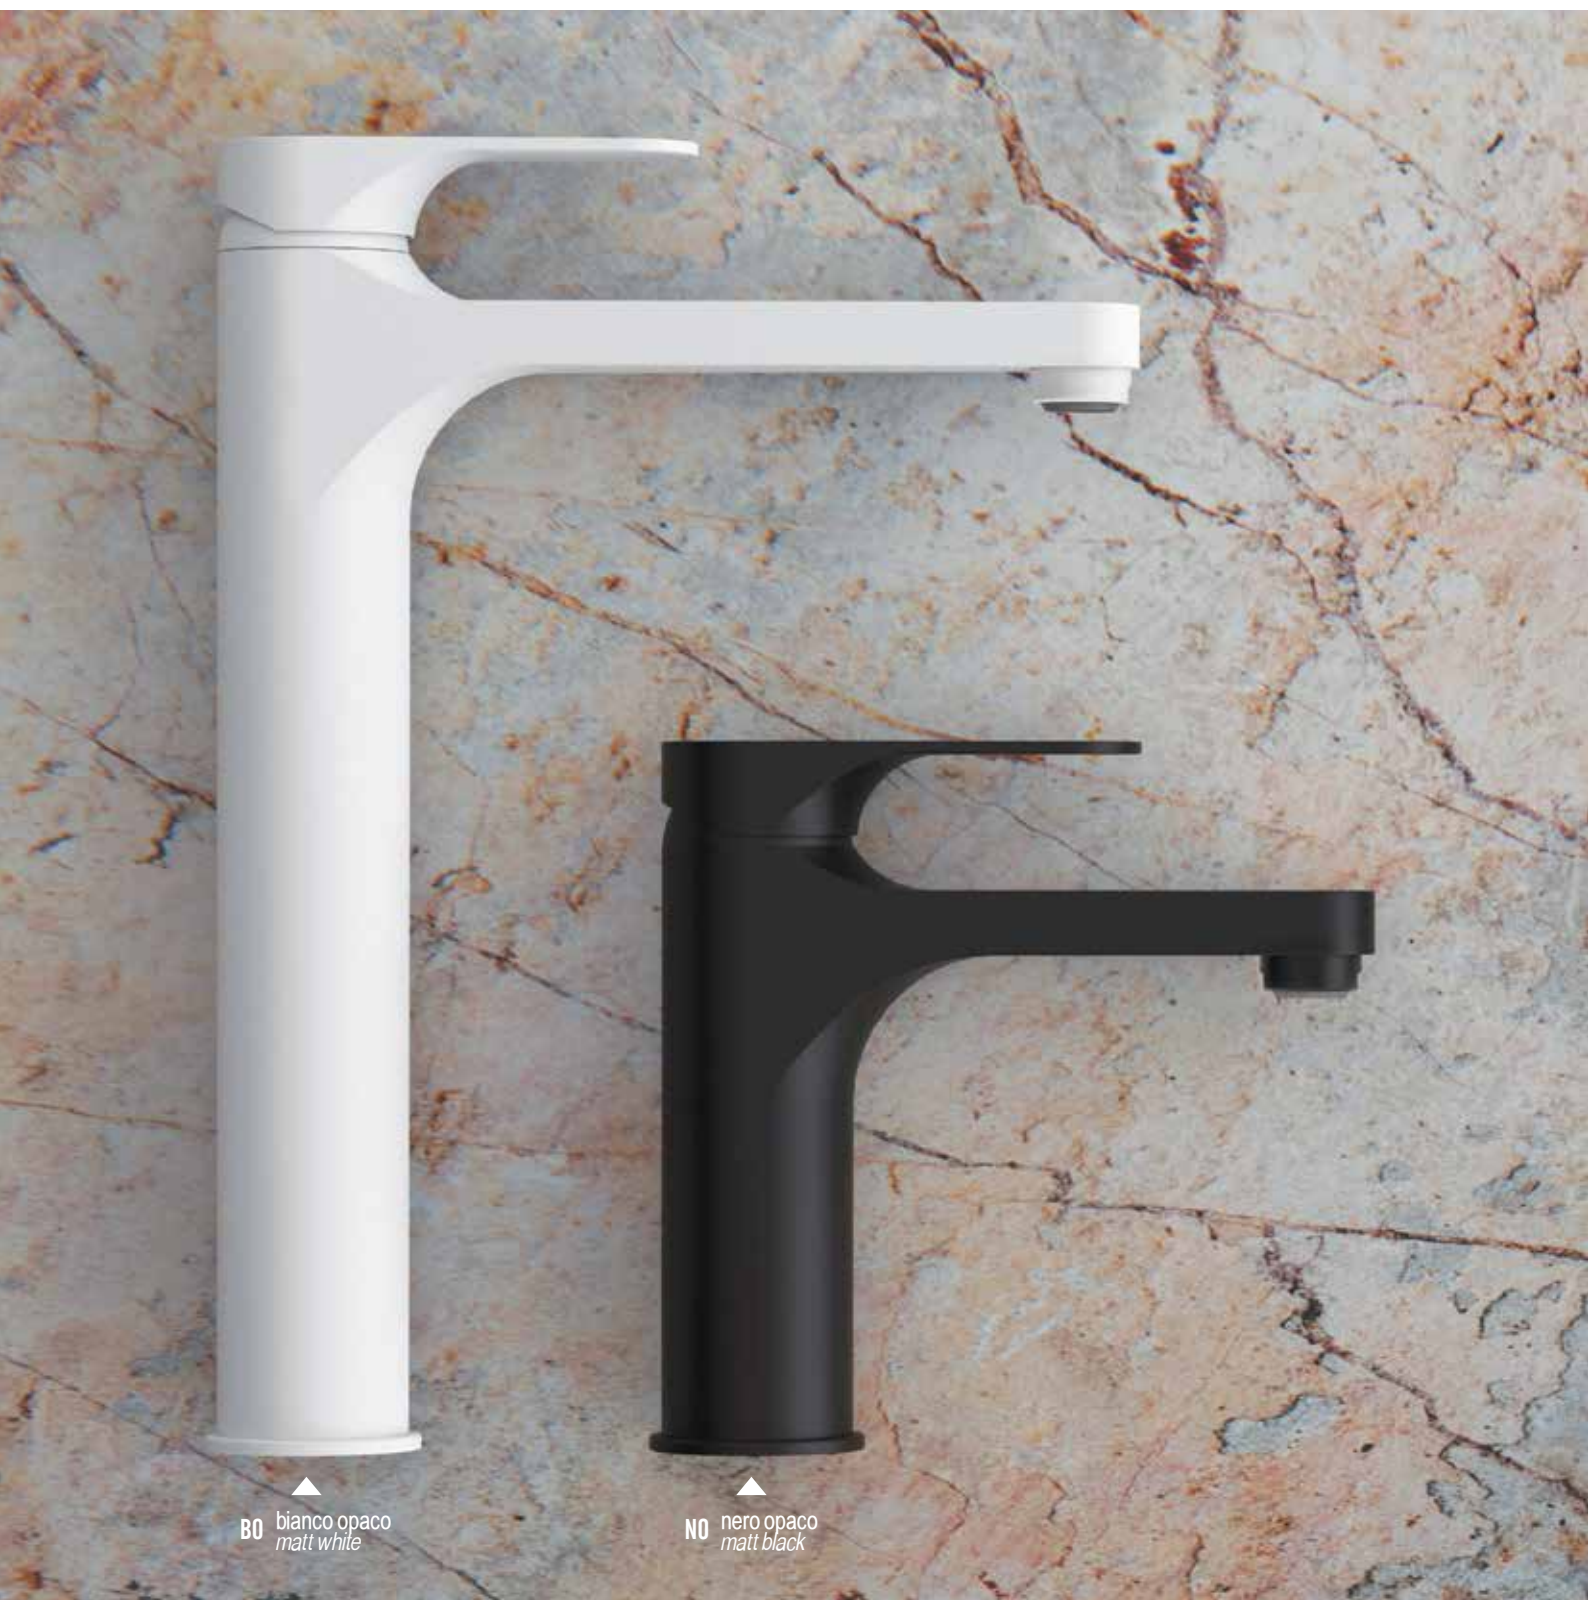

BO bianco opaco
matt white

NO nero opaco
matt black

CLASS LINE

OPZIONI DI FINITURA

Questa collezione di rubinetteria è disponibile con diverse opzioni di finitura, scegli il colore perfetto per il tuo progetto di arredo! Rispondendo alle esigenze stilistiche dei progetti più ambiziosi, Remer Rubinetterie ha selezionato colori alternativi, oltre al cromato, studiati per arricchire, personalizzare e differenziare gli interni di bagno e cucina.

[Per confermare la propria scelta, aggiungere il codice della finitura al termine del codice prodotto durante la fase di acquisto.]

CLASS LINE

FINISHING OPTIONS

This faucet collection is available with different finishing options, choose the perfect color to customize your interior! Responding to the stylistic needs of the most ambitious designs, Remer Rubinetterie selected alternative colors, in addition to chrome, to enrich, customize and differentiate bathroom and kitchen interiors.

[To confirm your choice, add the finishing code at the end of the item code during the purchase phase.]