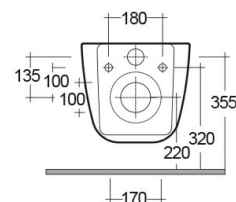

**Scheda tecnica**

Dimensioni:	520 x 365 mm
Peso:	22 Kg
Colore:	bianco alpino
Tipo di scarico:	A parete
Sifone:	Nascosto
Opzioni del sedile:	Urea
Forma:	Squadrata
Chiusura rallentata:	sì
Doppio scarico:	sì
Collezione:	<a href="#">RAK-ONE</a>

Codice	Nome
ONWC00003	ONE WATER CLOSET WALL HUNG 52CM

Dimensions: All dimensions in mm tolerance  $\pm 5\%$  for below 200mm and  $\pm 3\%$  for above 200mm.  
 Note: Due to a continuing development programme to improve design and performance, the manufacturer reserves all rights to vary specifications without prior information.  
 Please note accessories are for photographic use only.