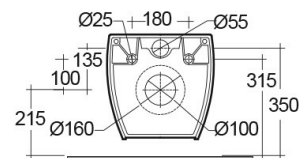

### Scheda tecnica

Dimensioni:	525 x 337 mm
Peso:	24 Kg
Colore:	bianco alpino
Tipo di scarico:	A parete
Sifone:	Nascosto
Opzioni del sedile:	ABS e UREA
Forma:	Rettangolare Arrotondata
Chiusura rallentata:	sì
Doppio scarico:	sì
Collezione:	<a href="#">RAK-METROPOLITAN</a>

Codice	Nome
MEWC00002	METROPOLITAN WATER CLOSET WALL HUNG 52CM

Dimensions: All dimensions in mm tolerance  $\pm 5\%$  for below 200mm and  $\pm 3\%$  for above 200mm.

Note: Due to a continuing development programme to improve design and performance, the manufacturer reserves all rights to vary specifications without prior information.