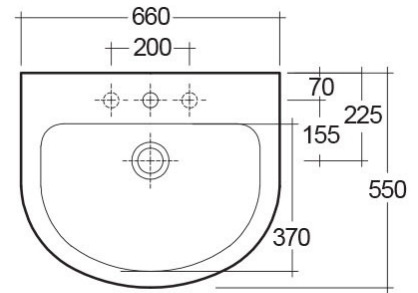

RAK-ORIENT

Lavabo | Colonna

RAK
CERAMICS

Scheda tecnica

Dimensioni: 660 x 550 mm

Peso: 29 Kg

Colore: bianco alpino

Forma: Ovale

Troppo pieno: sì

Collezione: [RAK-ORIENT](#)

Codice	Nome
ORWB00001	ORIENT WASH BASIN 65CM
ORPD00001	ORIENT PEDESTAL

Dimensions: All dimensions in mm tolerance $\pm 5\%$ for below 200mm and $\pm 3\%$ for above 200mm.