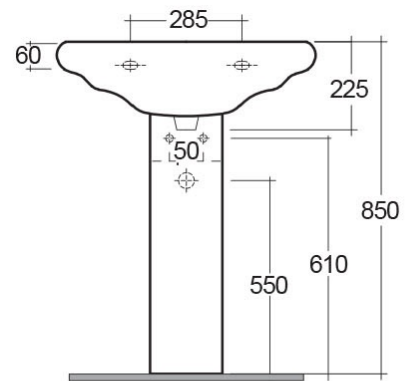

RAK-ORIENT

Lavabo | Colonna

RAK
CERAMICS

Scheda tecnica

Dimensioni: 660 x 550 mm

Peso: 29 Kg

Colore: bianco alpino

Forma: Ovale

Troppo pieno: sì

Collezione: [RAK-ORIENT](#)

Codice	Nome
ORWB00001	ORIENT WASH BASIN 65CM
ORPD00001	ORIENT PEDESTAL

Dimensions: All dimensions in mm tolerance $\pm 5\%$ for below 200mm and $\pm 3\%$ for above 200mm.