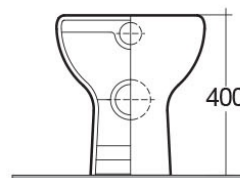

Scheda tecnica

Dimensioni:	510 x 370 mm
Peso:	21 Kg
Colore:	bianco alpino
Tipo di scarico:	A parete & A terra
Sifone:	Nascosto
Opzioni del sedile:	Urea
Forma:	Rotonda
Doppio scarico:	sì
Collezione:	RAK-COMPACT

Dimensioni: tutte le dimensioni sono espresse in millimetri e soggette alle usuali variazioni di produzione.
Nota: il nostro programma di sviluppo è in continua evoluzione al fine di migliorare design e performance, il fabbricante si riserva il diritto di modificare le specifiche tecniche senza alcuna informazione preventiva.
Gli accessori sono per solo uso fotografico.