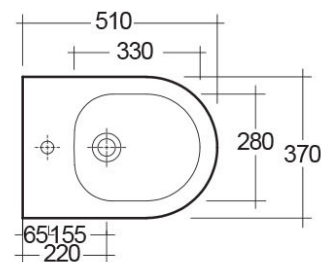

RAK-COMPACT

Bidet | Filo Muro

RAK
CERAMICS

Scheda tecnica

Dimensioni: 510 x 370 mm

Peso: 18 Kg

Colore: bianco alpino

Parti: COBI00001 - COMPACT BIDET BACK TO WALL 51CM

Collezione: [RAK-COMPACT](#)

Dimensioni: tutte le dimensioni sono espresse in millimetri e soggette alle usuali variazioni di produzione.
Nota: il nostro programma di sviluppo è in continua evoluzione al fine di migliorare design e performance, il fabbricante si riserva il diritto di modificare le specifiche tecniche senza alcuna informazione preventiva.
Gli accessori sono per solo uso fotografico.