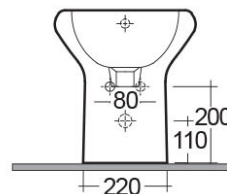

RAK-COMPACT

Bidet | Filo Muro

RAK
CERAMICS

Scheda tecnica

Dimensioni: 510 x 370 mm

Peso: 18 Kg

Colore: bianco alpino

Parti: COBI00001 - COMPACT BIDET BACK TO WALL 51CM

Collezione: [RAK-COMPACT](#)

Dimensioni: tutte le dimensioni sono espresse in millimetri e soggette alle usuali variazioni di produzione.
Nota: il nostro programma di sviluppo è in continua evoluzione al fine di migliorare design e performance, il fabbricante si riserva il diritto di modificare le specifiche tecniche senza alcuna informazione preventiva.
Gli accessori sono per solo uso fotografico.