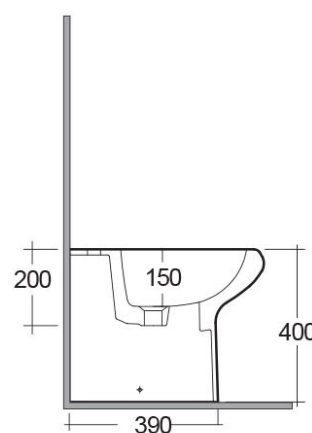

RAK-COMPACT

Bidet | Filo Muro

RAK
CERAMICS

Scheda tecnica

Dimensioni: 510 x 370 mm

Peso: 18 Kg

Colore: bianco alpino

Parti: COBI00001 - COMPACT BIDET BACK TO WALL 51CM

Collezione: [RAK-COMPACT](#)

Dimensioni: tutte le dimensioni sono espresse in millimetri e soggette alle usuali variazioni di produzione.
Nota: il nostro programma di sviluppo è in continua evoluzione al fine di migliorare design e performance, il fabbricante si riserva il diritto di modificare le specifiche tecniche senza alcuna informazione preventiva.
Gli accessori sono per solo uso fotografico.