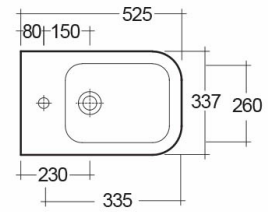

RAK-METROPOLITAN-W/HIDDEN FIXATIONS

Bidet | Sospeso

RAK
CERAMICS

Scheda tecnica

Dimensioni: 337 x 525 mm

Peso: 29 Kg

Colore: bianco alpino

Parti: MP07AWHA - METROPOLITAN BIDET WALL HUNG W/HIDDEN FIXATIONS 52CM

Collezione: [RAK-METROPOLITAN](#)

Codice Nome

MP07AWHA METROPOLITAN BIDET WALL HUNG W/HIDDEN FIXATIONS 52CM

Dimensions: All dimensions in mm tolerance $\pm 5\%$ for below 200mm and $\pm 3\%$ for above 200mm.