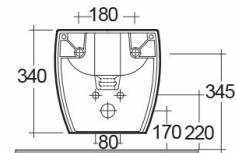

RAK-METROPOLITAN-W/HIDDEN FIXATIONS

Bidet | Sospeso

RAK
CERAMICS

Scheda tecnica

Dimensioni: 337 x 525 mm

Peso: 29 Kg

Colore: bianco alpino

Parti: MP07AWHA - METROPOLITAN BIDET WALL HUNG W/HIDDEN FIXATIONS 52CM

Collezione: [RAK-METROPOLITAN](#)

Codice Nome

MP07AWHA METROPOLITAN BIDET WALL HUNG W/HIDDEN FIXATIONS 52CM

Dimensions: All dimensions in mm tolerance $\pm 5\%$ for below 200mm and $\pm 3\%$ for above 200mm.