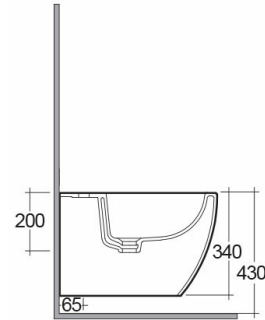

RAK-METROPOLITAN-W/HIDDEN FIXATIONS

Bidet | Sospeso

RAK
CERAMICS

Scheda tecnica

Dimensioni: 337 x 525 mm

Peso: 29 Kg

Colore: bianco alpino

Parti: MP07AWHA - METROPOLITAN BIDET WALL HUNG W/HIDDEN FIXATIONS 52CM

Collezione: [RAK-METROPOLITAN](#)

Codice Nome

MP07AWHA METROPOLITAN BIDET WALL HUNG W/HIDDEN FIXATIONS 52CM

Dimensions: All dimensions in mm tolerance $\pm 5\%$ for below 200mm and $\pm 3\%$ for above 200mm.