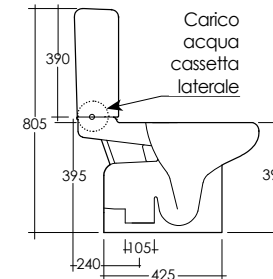

Lavabo e colonna
Wash Basin and pedestal

LAVABO
WASH BASIN

L66 cm
P55 cm
H85 cm

1. Bidet
Bidet
2. Vaso monoblocco con cassetta
Water Closet with cistern
3. Vaso
Water Closet

BIDET
BIDET

H39,5 cm
L37,5 cm
P56 cm

VASO
WATER CLOSET

H40 cm
L37 cm
P52 cm

H40 cm
L37 cm
P56 cm

H76,5 cm
L37 cm
P68 cm

H80,5 cm
L37 cm
P67 cm

Orient schede tecniche *technical data*

**ORWB0001
ORPD0001**

LAVABO 66 cm
CON COLONNA
WASH BASIN 66 cm
WITH FULL PEDESTAL

ORB10001

BIDET
BIDET

ORWC0003

VASO SCARICO A PARETE
WATER CLOSET (P) TRAP

ORWC0002

VASO SCARICO A
PAVIMENTO
WATER CLOSET (S) TRAP

**ORWC0004
ORWT0001**

VASO MONOBLOCCO CON
CASSETTA SCARICO A PARETE
WATER CLOSET
WITH CISTERN (P) TRAP

**ORWC0001
ORWT0001**

VASO MONOBLOCCO CON
CASSETTA SCARICO A PAVIMENTO
WATER CLOSET
WITH CISTERN (S) TRAP

Pesi e misure sono da considerarsi indicativi. Rak Ceramics si riserva il diritto di apportare in qualsiasi momento variazioni ai suoi prodotti.
Weights and sizes should be considered merely approximate. Rak Ceramics reserves the right to make any changes in its products at any time and without notice.