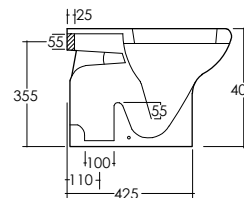

Lavabo e colonna
Wash Basin and pedestal

LAVABO
WASH BASIN

L66 cm
P55 cm
H85 cm

1. Bidet
Bidet
2. Vaso monoblocco con cassetta
Water Closet with cistern
3. Vaso
Water Closet

BIDET
BIDET

H39,5 cm
L37,5 cm
P56 cm

VASO
WATER CLOSET

H40 cm
L37 cm
P52 cm

H40 cm
L37 cm
P56 cm

H76,5 cm
L37 cm
P68 cm

H80,5 cm
L37 cm
P67 cm

Orient schede tecniche *technical data*

**ORWB0001
ORPD0001**

LAVABO 66 cm
CON COLONNA
WASH BASIN 66 cm
WITH FULL PEDESTAL

ORB10001

BIDET
BIDET

ORWC0003

VASO SCARICO A PARETE
WATER CLOSET (P) TRAP

ORWC0002

VASO SCARICO A
PAVIMENTO
WATER CLOSET (S) TRAP

**ORWC0004
ORWT0001**

VASO MONOBLOCCO CON
CASSETTA SCARICO A PARETE
WATER CLOSET
WITH CISTERN (P) TRAP

**ORWC0001
ORWT0001**

VASO MONOBLOCCO CON
CASSETTA SCARICO A PAVIMENTO
WATER CLOSET
WITH CISTERN (S) TRAP

Pesi e misure sono da considerarsi indicativi. Rak Ceramics si riserva il diritto di apportare in qualsiasi momento variazioni ai suoi prodotti.
Weights and sizes should be considered merely approximate. Rak Ceramics reserves the right to make any changes in its products at any time and without notice.