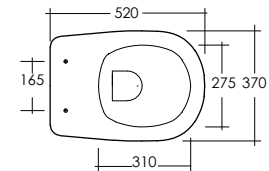

ORWC0002

VASO SCARICO A
PAVIMENTO
WATER CLOSET (S) TRAP