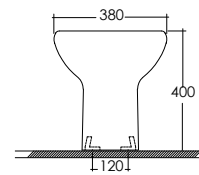

ORWC0002

VASO SCARICO A
PAVIMENTO
WATER CLOSET (S) TRAP