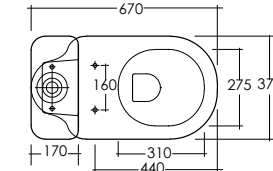

Lavabo e colonna
Wash Basin and pedestal

LAVABO
WASH BASIN

L66 cm
P55 cm
H85 cm

1. Bidet
Bidet
2. Vaso monoblocco con cassetta
Water Closet with cistern
3. Vaso
Water Closet

BIDET
BIDET

H39,5 cm
L37,5 cm
P56 cm

VASO
WATER CLOSET

H40 cm
L37 cm
P52 cm

H40 cm
L37 cm
P56 cm

H76,5 cm
L37 cm
P68 cm

H80,5 cm
L37 cm
P67 cm

Orient schede tecniche *technical data*

**ORWB0001
ORPD0001**

LAVABO 66 cm
CON COLONNA
WASH BASIN 66 cm
WITH FULL PEDESTAL

ORB10001

BIDET
BIDET

ORWC0003

VASO SCARICO A PARETE
WATER CLOSET (P) TRAP

ORWC0002

VASO SCARICO A
PAVIMENTO
WATER CLOSET (S) TRAP

**ORWC0004
ORWT0001**

VASO MONOBLOCCO CON
CASSETTA SCARICO A PARETE
WATER CLOSET
WITH CISTERN (P) TRAP

**ORWC0001
ORWT0001**

VASO MONOBLOCCO CON
CASSETTA SCARICO A PAVIMENTO
WATER CLOSET
WITH CISTERN (S) TRAP

Pesi e misure sono da considerarsi indicativi. Rak Ceramics si riserva il diritto di apportare in qualsiasi momento variazioni ai suoi prodotti.
Weights and sizes should be considered merely approximate. Rak Ceramics reserves the right to make any changes in its products at any time and without notice.