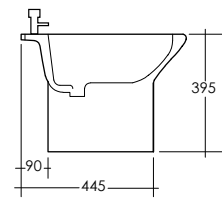

Lavabo e colonna
Wash Basin and pedestal

LAVABO
WASH BASIN

L66 cm
P55 cm
H85 cm

1. Bidet
Bidet
2. Vaso monoblocco con cassetta
Water Closet with cistern
3. Vaso
Water Closet

BIDET
BIDET

H39,5 cm
L37,5 cm
P56 cm

VASO
WATER CLOSET

H40 cm
L37 cm
P52 cm

H40 cm
L37 cm
P56 cm

H76,5 cm
L37 cm
P68 cm

H80,5 cm
L37 cm
P67 cm

Orient schede tecniche *technical data*

**ORWB0001
ORPD0001**

LAVABO 66 cm
CON COLONNA
WASH BASIN 66 cm
WITH FULL PEDESTAL

ORB10001

BIDET
BIDET

ORWC0003

VASO SCARICO A PARETE
WATER CLOSET (P) TRAP

ORWC0002

VASO SCARICO A
PAVIMENTO
WATER CLOSET (S) TRAP

**ORWC0004
ORWT0001**

VASO MONOBLOCCO CON
CASSETTA SCARICO A PARETE
WATER CLOSET
WITH CISTERN (P) TRAP

**ORWC0001
ORWT0001**

VASO MONOBLOCCO CON
CASSETTA SCARICO A PAVIMENTO
WATER CLOSET
WITH CISTERN (S) TRAP

Pesi e misure sono da considerarsi indicativi. Rak Ceramics si riserva il diritto di apportare in qualsiasi momento variazioni ai suoi prodotti.
Weights and sizes should be considered merely approximate. Rak Ceramics reserves the right to make any changes in its products at any time and without notice.