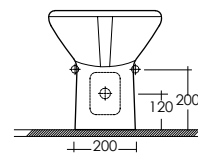

Lavabo e colonna
Wash Basin and pedestal

LAVABO
WASH BASIN

L66 cm
P55 cm
H85 cm

1. Bidet
Bidet
2. Vaso monoblocco con cassetta
Water Closet with cistern
3. Vaso
Water Closet

BIDET
BIDET

H39,5 cm
L37,5 cm
P56 cm

VASO
WATER CLOSET

H40 cm
L37 cm
P52 cm

H40 cm
L37 cm
P56 cm

H76,5 cm
L37 cm
P68 cm

H80,5 cm
L37 cm
P67 cm

Orient schede tecniche *technical data*

**ORWB0001
ORPD0001**

LAVABO 66 cm
CON COLONNA
WASH BASIN 66 cm
WITH FULL PEDESTAL

ORB10001

BIDET
BIDET

ORWC0003

VASO SCARICO A PARETE
WATER CLOSET (P) TRAP

ORWC0002

VASO SCARICO A
PAVIMENTO
WATER CLOSET (S) TRAP

**ORWC0004
ORWT0001**

VASO MONOBLOCCO CON
CASSETTA SCARICO A PARETE
WATER CLOSET
WITH CISTERN (P) TRAP