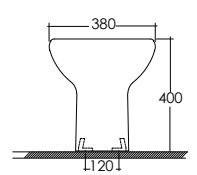

Lavabo e colonna
Wash Basin and pedestal

LAVABO
WASH BASIN

L66 cm
P55 cm
H85 cm

1. Bidet
Bidet
2. Vaso monoblocco con cassetta
Water Closet with cistern
3. Vaso
Water Closet

BIDET
BIDET

H39,5 cm
L37,5 cm
P56 cm

VASO
WATER CLOSET

H40 cm
L37 cm
P52 cm

H40 cm
L37 cm
P56 cm

H76,5 cm
L37 cm
P68 cm

H80,5 cm
L37 cm
P67 cm

Orient schede tecniche *technical data*

**ORWB0001
ORPD0001**

LAVABO 66 cm
CON COLONNA
WASH BASIN 66 cm
WITH FULL PEDESTAL

ORB10001

BIDET
BIDET

ORWC0003

VASO SCARICO A PARETE
WATER CLOSET (P) TRAP

ORWC0002

VASO SCARICO A
PAVIMENTO
WATER CLOSET (S) TRAP

**ORWC0004
ORWT0001**

VASO MONOBLOCCO CON
CASSETTA SCARICO A PARETE
WATER CLOSET
WITH CISTERN (P) TRAP

**ORWC0001
ORWT0001**

VASO MONOBLOCCO CON
CASSETTA SCARICO A PAVIMENTO
WATER CLOSET
WITH CISTERN (S) TRAP

Pesi e misure sono da considerarsi indicativi. Rak Ceramics si riserva il diritto di apportare in qualsiasi momento variazioni ai suoi prodotti.
Weights and sizes should be considered merely approximate. Rak Ceramics reserves the right to make any changes in its products at any time and without notice.