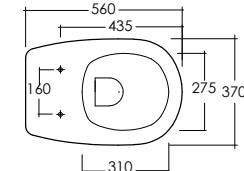

Lavabo e colonna
Wash Basin and pedestal

LAVABO
WASH BASIN

L66 cm
P55 cm
H85 cm

1. Bidet
Bidet
2. Vaso monoblocco con cassetta
Water Closet with cistern
3. Vaso
Water Closet

BIDET
BIDET

H39,5 cm
L37,5 cm
P56 cm

VASO
WATER CLOSET

H40 cm
L37 cm
P52 cm

H40 cm
L37 cm
P56 cm

H76,5 cm
L37 cm
P68 cm

H80,5 cm
L37 cm
P67 cm

Orient schede tecniche *technical data*

**ORWB0001
ORPD0001**

LAVABO 66 cm
CON COLONNA
WASH BASIN 66 cm
WITH FULL PEDESTAL

ORB10001

BIDET
BIDET

ORWC0003

VASO SCARICO A PARETE
WATER CLOSET (P) TRAP

ORWC0002

VASO SCARICO A
PAVIMENTO
WATER CLOSET (S) TRAP

**ORWC0004
ORWT0001**

VASO MONOBLOCCO CON
CASSETTA SCARICO A PARETE
WATER CLOSET
WITH CISTERN (P) TRAP

**ORWC0001
ORWT0001**

VASO MONOBLOCCO CON
CASSETTA SCARICO A PAVIMENTO
WATER CLOSET
WITH CISTERN (S) TRAP

Pesi e misure sono da considerarsi indicativi. Rak Ceramics si riserva il diritto di apportare in qualsiasi momento variazioni ai suoi prodotti.
Weights and sizes should be considered merely approximate. Rak Ceramics reserves the right to make any changes in its products at any time and without notice.