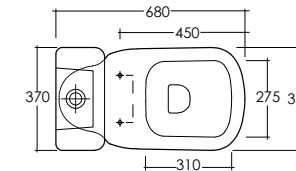

Lavabo e colonna
Wash Basin and pedestal

LAVABO
WASH BASIN

L66 cm
P55 cm
H85 cm

1. Bidet
Bidet
2. Vaso monoblocco con cassetta
Water Closet with cistern
3. Vaso
Water Closet

BIDET
BIDET

H39,5 cm
L37,5 cm
P56 cm

VASO
WATER CLOSET

H40 cm
L37 cm
P52 cm

H40 cm
L37 cm
P56 cm

H76,5 cm
L37 cm
P68 cm

H80,5 cm
L37 cm
P67 cm

Orient schede tecniche *technical data*

**ORWB0001
ORPD0001**

LAVABO 66 cm
CON COLONNA
WASH BASIN 66 cm
WITH FULL PEDESTAL

ORB10001

BIDET
BIDET

ORWC0003

VASO SCARICO A PARETE
WATER CLOSET (P) TRAP

ORWC0002

VASO SCARICO A
PAVIMENTO
WATER CLOSET (S) TRAP

**ORWC0004
ORWT0001**

VASO MONOBLOCCO CON
CASSETTA SCARICO A PARETE
WATER CLOSET
WITH CISTERN (P) TRAP

**ORWC0001
ORWT0001**

VASO MONOBLOCCO CON
CASSETTA SCARICO A PAVIMENTO
WATER CLOSET
WITH CISTERN (S) TRAP

Pesi e misure sono da considerarsi indicativi. Rak Ceramics si riserva il diritto di apportare in qualsiasi momento variazioni ai suoi prodotti.
Weights and sizes should be considered merely approximate. Rak Ceramics reserves the right to make any changes in its products at any time and without notice.