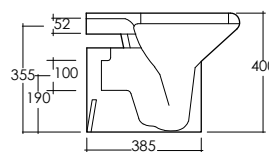

ORWC0002

VASO SCARICO A
PAVIMENTO
WATER CLOSET (S) TRAP