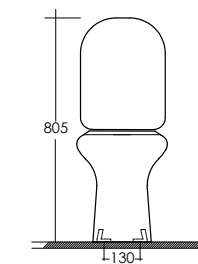

Lavabo e colonna
Wash Basin and pedestal

LAVABO
WASH BASIN

L66 cm
P55 cm
H85 cm

1. Bidet
Bidet
2. Vaso monoblocco con cassetta
Water Closet with cistern
3. Vaso
Water Closet

BIDET
BIDET

H39,5 cm
L37,5 cm
P56 cm

VASO
WATER CLOSET

H40 cm
L37 cm
P52 cm

H40 cm
L37 cm
P56 cm

H76,5 cm
L37 cm
P68 cm

H80,5 cm
L37 cm
P67 cm

Orient schede tecniche *technical data*

**ORWB0001
ORPD0001**

LAVABO 66 cm
CON COLONNA
WASH BASIN 66 cm
WITH FULL PEDESTAL

ORB10001

BIDET
BIDET

ORWC0003

VASO SCARICO A PARETE
WATER CLOSET (P) TRAP

ORWC0002

VASO SCARICO A
PAVIMENTO
WATER CLOSET (S) TRAP

**ORWC0004
ORWT0001**

VASO MONOBLOCCO CON
CASSETTA SCARICO A PARETE
WATER CLOSET
WITH CISTERN (P) TRAP

**ORWC0001
ORWT0001**

VASO MONOBLOCCO CON
CASSETTA SCARICO A PAVIMENTO
WATER CLOSET
WITH CISTERN (S) TRAP

Pesi e misure sono da considerarsi indicativi. Rak Ceramics si riserva il diritto di apportare in qualsiasi momento variazioni ai suoi prodotti.
Weights and sizes should be considered merely approximate. Rak Ceramics reserves the right to make any changes in its products at any time and without notice.