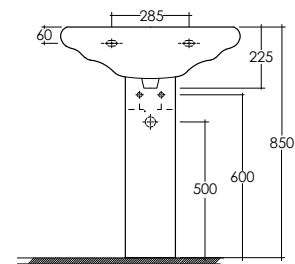

Lavabo e colonna
Wash Basin and pedestal

LAVABO
WASH BASIN

L66 cm
P55 cm
H85 cm

1. Bidet
Bidet
2. Vaso monoblocco con cassetta
Water Closet with cistern
3. Vaso
Water Closet

BIDET
BIDET

H39,5 cm
L37,5 cm
P56 cm

VASO
WATER CLOSET

H40 cm
L37 cm
P52 cm

H40 cm
L37 cm
P56 cm

H76,5 cm
L37 cm
P68 cm

H80,5 cm
L37 cm
P67 cm

Orient schede tecniche *technical data*

**ORWB0001
ORPD0001**

LAVABO 66 cm
CON COLONNA
WASH BASIN 66 cm
WITH FULL PEDESTAL

ORB10001

BIDET
BIDET

ORWC0003

VASO SCARICO A PARETE
WATER CLOSET (P) TRAP

ORWC0002

VASO SCARICO A
PAVIMENTO
WATER CLOSET (S) TRAP

**ORWC0004
ORWT0001**

VASO MONOBLOCCO CON
CASSETTA SCARICO A PARETE
WATER CLOSET
WITH CISTERN (P) TRAP

**ORWC0001
ORWT0001**

VASO MONOBLOCCO CON
CASSETTA SCARICO A PAVIMENTO
WATER CLOSET
WITH CISTERN (S) TRAP

Pesi e misure sono da considerarsi indicativi. Rak Ceramics si riserva il diritto di apportare in qualsiasi momento variazioni ai suoi prodotti.
Weights and sizes should be considered merely approximate. Rak Ceramics reserves the right to make any changes in its products at any time and without notice.