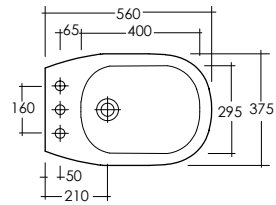

ORWC0003

VASO SCARICO A PARETE
WATER CLOSET (P) TRAP