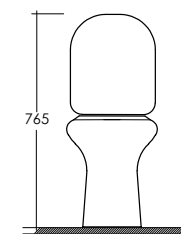

Lavabo e colonna
Wash Basin and pedestal

LAVABO
WASH BASIN

L66 cm
P55 cm
H85 cm

1. Bidet
Bidet
2. Vaso monoblocco con cassetta
Water Closet with cistern
3. Vaso
Water Closet

BIDET
BIDET

H39,5 cm
L37,5 cm
P56 cm

VASO
WATER CLOSET

H40 cm
L37 cm
P52 cm

H40 cm
L37 cm
P56 cm

H76,5 cm
L37 cm
P68 cm

H80,5 cm
L37 cm
P67 cm

Orient schede tecniche *technical data*

**ORWB0001
ORPD0001**

LAVABO 66 cm
CON COLONNA
WASH BASIN 66 cm
WITH FULL PEDESTAL

ORB10001

BIDET
BIDET

ORWC0003

VASO SCARICO A PARETE
WATER CLOSET (P) TRAP

ORWC0002

VASO SCARICO A
PAVIMENTO
WATER CLOSET (S) TRAP

**ORWC0004
ORWT0001**

VASO MONOBLOCCO CON
CASSETTA SCARICO A PARETE
WATER CLOSET
WITH CISTERN (P) TRAP

**ORWC0001
ORWT0001**

VASO MONOBLOCCO CON
CASSETTA SCARICO A PAVIMENTO
WATER CLOSET
WITH CISTERN (S) TRAP

Pesi e misure sono da considerarsi indicativi. Rak Ceramics si riserva il diritto di apportare in qualsiasi momento variazioni ai suoi prodotti.
Weights and sizes should be considered merely approximate. Rak Ceramics reserves the right to make any changes in its products at any time and without notice.