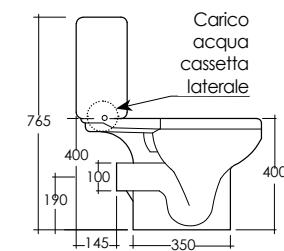

Lavabo e colonna
Wash Basin and pedestal

LAVABO
WASH BASIN

L66 cm
P55 cm
H85 cm

1. Bidet
Bidet
2. Vaso monoblocco con cassetta
Water Closet with cistern
3. Vaso
Water Closet

BIDET
BIDET

H39,5 cm
L37,5 cm
P56 cm

VASO
WATER CLOSET

H40 cm
L37 cm
P52 cm

H40 cm
L37 cm
P56 cm

H76,5 cm
L37 cm
P68 cm

H80,5 cm
L37 cm
P67 cm

Orient schede tecniche *technical data*

**ORWB0001
ORPD0001**

LAVABO 66 cm
CON COLONNA
WASH BASIN 66 cm
WITH FULL PEDESTAL

ORB10001

BIDET
BIDET

ORWC0003

VASO SCARICO A PARETE
WATER CLOSET (P) TRAP

ORWC0002

VASO SCARICO A
PAVIMENTO
WATER CLOSET (S) TRAP

**ORWC0004
ORWT0001**

VASO MONOBLOCCO CON
CASSETTA SCARICO A PARETE
WATER CLOSET
WITH CISTERN (P) TRAP

**ORWC0001
ORWT0001**

VASO MONOBLOCCO CON
CASSETTA SCARICO A PAVIMENTO
WATER CLOSET
WITH CISTERN (S) TRAP

Pesi e misure sono da considerarsi indicativi. Rak Ceramics si riserva il diritto di apportare in qualsiasi momento variazioni ai suoi prodotti.
Weights and sizes should be considered merely approximate. Rak Ceramics reserves the right to make any changes in its products at any time and without notice.