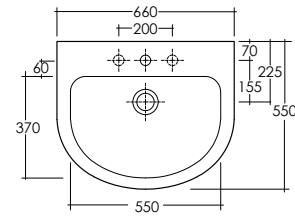

Lavabo e colonna
Wash Basin and pedestal

LAVABO
WASH BASIN

L66 cm
P55 cm
H85 cm

1. Bidet
Bidet
2. Vaso monoblocco con cassetta
Water Closet with cistern
3. Vaso
Water Closet

BIDET
BIDET

H39,5 cm
L37,5 cm
P56 cm

VASO
WATER CLOSET

H40 cm
L37 cm
P52 cm

H40 cm
L37 cm
P56 cm

H76,5 cm
L37 cm
P68 cm

H80,5 cm
L37 cm
P67 cm

Orient schede tecniche *technical data*

**ORWB0001
ORPD0001**

LAVABO 66 cm
CON COLONNA
WASH BASIN 66 cm
WITH FULL PEDESTAL

**ORWC0001
ORWT0001**

VASO MONOBLOCCO CON
CASSETTA SCARICO A PAVIMENTO
WATER CLOSET
WITH CISTERN (S) TRAP

Pesi e misure sono da considerarsi indicativi. Rak Ceramics si riserva il diritto di apportare in qualsiasi momento variazioni ai suoi prodotti.
Weights and sizes should be considered merely approximate. Rak Ceramics reserves the right to make any changes in its products at any time and without notice.