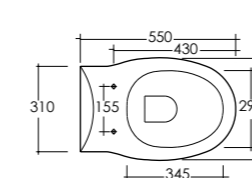

H40 cm  
L36 cm  
P55 cm

H76 cm  
L35,5 cm  
P66,5 cm

H76 cm  
L36 cm  
P70 cm

H38,5 cm  
L37 cm  
P55 cm

H75 cm  
L36,5 cm  
P66 cm

**KAWC00003**

VASO SOSPESO  
WALL HUNG  
WATER CLOSET

**KAWC00006  
KAWT00002**

VASO MONOBLOCCO CON  
CASSETTA SOSPESO  
WALL HUNG WATER CLOSET  
WITH CISTERN

Pesi e misure sono da considerarsi indicativi. Rak Ceramics si riserva il diritto di apportare in qualsiasi momento variazioni ai suoi prodotti.  
Weights and sizes should be considered merely approximate. Rak Ceramics reserves the right to make any changes in its products at any time and without notice.