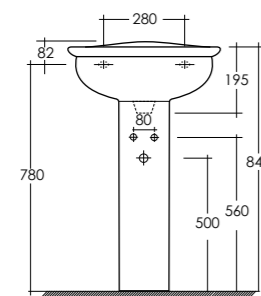

1.3. Lavabo e semicolonna  
Wash Basin and half pedestal

2. Lavabo e colonna  
Wash Basin and pedestal

LAVABO  
WASH BASIN

L65 cm  
P51 cm  
H80 cm

L60 cm  
P48,5 cm  
H84,5 cm

L55 cm  
P44 cm  
H85,5 cm

L50,5 cm  
P40,5 cm  
H82 cm

BIDET  
BIDET

H39,5 cm  
L36,5 cm  
P58 cm

H38,5 cm  
L36,5 cm  
P57,0 cm

1. Vaso  
Water Closet

2. Vaso monoblocco con cassetta  
Water Closet with cistern

3. Bidet  
Bidet

VASO  
WATER CLOSET

H39 cm  
L36 cm  
P51 cm

H40 cm  
L36 cm  
P55 cm

H76 cm  
L35,5 cm  
P66,5 cm

H76 cm  
L36 cm  
P70 cm

H38,5 cm  
L37 cm  
P55 cm

H75 cm  
L36,5 cm  
P66 cm

# Karla schede tecniche *technical data*

**KAWB00003  
KAPD00001**

LAVABO 65 cm  
CON COLONNA  
WASH BASIN 65 cm  
WITH FULL PEDESTAL

**KAWB00004  
KAPD00001**

LAVABO 60 cm  
CON COLONNA  
WASH BASIN 60 cm  
WITH FULL PEDESTAL