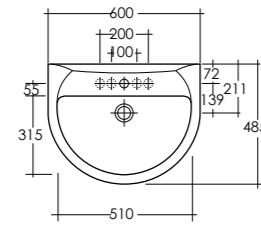

L65 cm  
P51 cm  
H53 cm

L60cm  
P48,5 cm  
H51,5 cm

L55 cm  
P44 cm  
H51,5 cm

FORME SEMPLICI E DISCRETE  
*SIMPLE AND DISCRETE FORMS*

1.3. Bidet e Vaso sospesi  
Wall hung Bidet and Water Closet

2. Vaso sospeso con cassetta  
Wall hung Water Closet with cistern

BIDET  
BIDET

H39,5 cm  
L36,5 cm  
P58 cm

H38,5 cm  
L36,5 cm  
P57,0 cm

1. Vaso  
Water Closet

2. Vaso monoblocco con cassetta  
Water Closet with cistern

3. Bidet  
Bidet

VASO  
WATER CLOSET

H39 cm  
L36 cm  
P51 cm

H40 cm  
L36 cm  
P55 cm

H76 cm  
L35,5 cm  
P66,5 cm

H76 cm  
L36 cm  
P70 cm

H38,5 cm  
L37 cm  
P55 cm

H75 cm  
L36,5 cm  
P66 cm

# Karla schede tecniche *technical data*

**KAWB00003  
KAPD00001**

LAVABO 65 cm  
CON COLONNA  
WASH BASIN 65 cm  
WITH FULL PEDESTAL

**KAWB00004  
KAPD00001**

LAVABO 60 cm  
CON COLONNA  
WASH BASIN 60 cm  
WITH FULL PEDESTAL