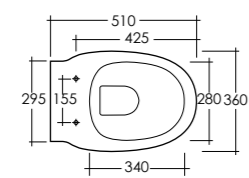

BIDET  
BIDET

H39,5 cm  
L36,5 cm  
P58 cm

H38,5 cm  
L36,5 cm  
P57,0 cm

1. Vaso  
Water Closet

2. Vaso monoblocco con cassetta  
Water Closet with cistern

3. Bidet  
Bidet

VASO  
WATER CLOSET

H39 cm  
L36 cm  
P51 cm

H40 cm  
L36 cm  
P55 cm

H76 cm  
L35,5 cm  
P66,5 cm

H76 cm  
L36 cm  
P70 cm

H38,5 cm  
L37 cm  
P55 cm

H75 cm  
L36,5 cm  
P66 cm

# Karla schede tecniche *technical data*

**KABI00001**

BIDET  
BIDET

**KAWC00004**

VASO SCARICO  
A PARETE  
WATER CLOSET  
(P) TRAP

**KAWC00002**

VASO SCARICO  
A PAVIMENTO  
WATER CLOSET  
(S) TRAP

**KAWC00001  
KAWT00001**