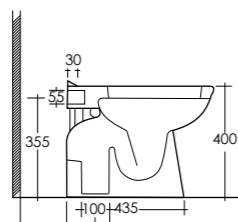

BIDET  
BIDET

H39,5 cm  
L36,5 cm  
P58 cm

H38,5 cm  
L36,5 cm  
P57,0 cm

1. Vaso  
Water Closet

2. Vaso monoblocco con cassetta  
Water Closet with cistern

3. Bidet  
Bidet

VASO  
WATER CLOSET

H39 cm  
L36 cm  
P51 cm

H40 cm  
L36 cm  
P55 cm

H76 cm  
L35,5 cm  
P66,5 cm

H76 cm  
L36 cm  
P70 cm

H38,5 cm  
L37 cm  
P55 cm

H75 cm  
L36,5 cm  
P66 cm

LAVABO 65 cm  
CON SEMICOLONNA  
WASH BASIN 65 cm  
WITH HALF PEDESTAL

**KAWB00004  
KAPD00002**

LAVABO 60 cm  
CON SEMICOLONNA  
WASH BASIN 60 cm  
WITH HALF PEDESTAL

**KAWB00002  
KAPD00002**

LAVABO 55 cm  
CON SEMICOLONNA  
WASH BASIN 55 cm  
WITH HALF PEDESTAL

# Karla schede tecniche *technical data*

**KABI00001**

BIDET  
BIDET

**KAWC00004**

VASO SCARICO  
A PARETE  
WATER CLOSET  
(P) TRAP

**KAWC00002**

VASO SCARICO  
A PAVIMENTO  
WATER CLOSET  
(S) TRAP

**KAWC00001  
KAWT00001**