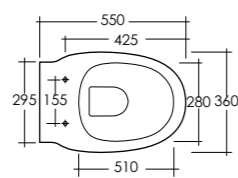

BIDET  
BIDET

H39,5 cm  
L36,5 cm  
P58 cm

H38,5 cm  
L36,5 cm  
P57,0 cm

1. Vaso  
Water Closet

2. Vaso monoblocco con cassetta  
Water Closet with cistern

3. Bidet  
Bidet

VASO  
WATER CLOSET

H39 cm  
L36 cm  
P51 cm

H40 cm  
L36 cm  
P55 cm

H76 cm  
L35,5 cm  
P66,5 cm

H76 cm  
L36 cm  
P70 cm

H38,5 cm  
L37 cm  
P55 cm

H75 cm  
L36,5 cm  
P66 cm

# Karla schede tecniche *technical data*

**KABI00001**

BIDET  
BIDET

**KAWC00004**

VASO SCARICO  
A PARETE  
WATER CLOSET  
(P) TRAP

**KAWC00002**

VASO SCARICO  
A PAVIMENTO  
WATER CLOSET  
(S) TRAP

**KAWC00001  
KAWT00001**