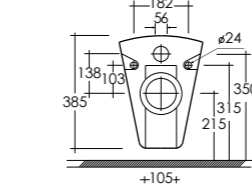

BIDET  
BIDET

H39,5 cm  
L36,5 cm  
P58 cm

H38,5 cm  
L36,5 cm  
P57,0 cm

1. Vaso  
Water Closet

2. Vaso monoblocco con cassetta  
Water Closet with cistern

3. Bidet  
Bidet

VASO  
WATER CLOSET

H39 cm  
L36 cm  
P51 cm

H40 cm  
L36 cm  
P55 cm

H76 cm  
L35,5 cm  
P66,5 cm

H76 cm  
L36 cm  
P70 cm

H38,5 cm  
L37 cm  
P55 cm

H75 cm  
L36,5 cm  
P66 cm

VASO MONOBLOCCO  
SCARICO A PAVIMENTO  
WATER CLOSET (S) TRAP  
WITH CISTERN

**KAWC00005  
KAWT00001**

VASO MONOBLOCCO  
SCARICO A PARETE  
WATER CLOSET (P) TRAP  
WITH CISTERN

**KABI00002**

BIDET SOSPESO  
WALL HUNG BIDET

**KAWC00003**

VASO SOSPESO  
WALL HUNG  
WATER CLOSET

**KAWC00006  
KAWT00002**

VASO MONOBLOCCO CON  
CASSETTA SOSPESO  
WALL HUNG WATER CLOSET  
WITH CISTERN

Pesi e misure sono da considerarsi indicativi. Rak Ceramics si riserva il diritto di apportare in qualsiasi momento variazioni ai suoi prodotti.  
Weights and sizes should be considered merely approximate. Rak Ceramics reserves the right to make any changes in its products at any time and without notice.