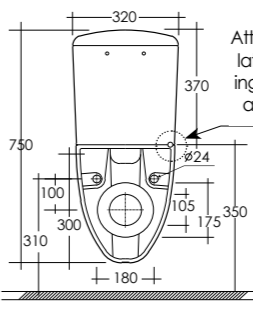

BIDET  
BIDET

H39,5 cm  
L36,5 cm  
P58 cm

H38,5 cm  
L36,5 cm  
P57,0 cm

1. Vaso  
Water Closet

2. Vaso monoblocco con cassetta  
Water Closet with cistern

3. Bidet  
Bidet

VASO  
WATER CLOSET

H39 cm  
L36 cm  
P51 cm

H40 cm  
L36 cm  
P55 cm

H76 cm  
L35,5 cm  
P66,5 cm

H76 cm  
L36 cm  
P70 cm

H38,5 cm  
L37 cm  
P55 cm

H75 cm  
L36,5 cm  
P66 cm

VASO MONOBLOCCO  
SCARICO A PAVIMENTO  
WATER CLOSET (S) TRAP  
WITH CISTERN

**KAWC00005  
KAWT00001**

VASO MONOBLOCCO  
SCARICO A PARETE  
WATER CLOSET (P) TRAP  
WITH CISTERN

**KABI00002**

BIDET SOSPESO  
WALL HUNG BIDET

**KAWC00003**

VASO SOSPESO  
WALL HUNG  
WATER CLOSET

**KAWC00006  
KAWT00002**

VASO MONOBLOCCO CON  
CASSETTA SOSPESO  
WALL HUNG WATER CLOSET  
WITH CISTERN

Pesi e misure sono da considerarsi indicativi. Rak Ceramics si riserva il diritto di apportare in qualsiasi momento variazioni ai suoi prodotti.  
Weights and sizes should be considered merely approximate. Rak Ceramics reserves the right to make any changes in its products at any time and without notice.