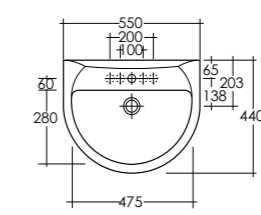

BIDET  
BIDET

H39,5 cm  
L36,5 cm  
P58 cm

H38,5 cm  
L36,5 cm  
P57,0 cm

1. Vaso  
Water Closet

2. Vaso monoblocco con cassetta  
Water Closet with cistern

3. Bidet  
Bidet

VASO  
WATER CLOSET

H39 cm  
L36 cm  
P51 cm

H40 cm  
L36 cm  
P55 cm

H76 cm  
L35,5 cm  
P66,5 cm

H76 cm  
L36 cm  
P70 cm

H38,5 cm  
L37 cm  
P55 cm

H75 cm  
L36,5 cm  
P66 cm

LAVABO 65 cm  
CON SEMICOLONNA  
WASH BASIN 65 cm  
WITH HALF PEDESTAL

**KAWB00004  
KAPD00002**

LAVABO 60 cm  
CON SEMICOLONNA  
WASH BASIN 60 cm  
WITH HALF PEDESTAL

**KAWB00002  
KAPD00002**

LAVABO 55 cm  
CON SEMICOLONNA  
WASH BASIN 55 cm  
WITH HALF PEDESTAL