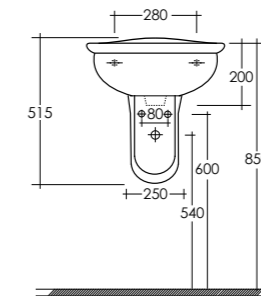

BIDET  
BIDET

H39,5 cm  
L36,5 cm  
P58 cm

H38,5 cm  
L36,5 cm  
P57,0 cm

1. Vaso  
Water Closet

2. Vaso monoblocco con cassetta  
Water Closet with cistern

3. Bidet  
Bidet

VASO  
WATER CLOSET

H39 cm  
L36 cm  
P51 cm

H40 cm  
L36 cm  
P55 cm

H76 cm  
L35,5 cm  
P66,5 cm

H76 cm  
L36 cm  
P70 cm

H38,5 cm  
L37 cm  
P55 cm

H75 cm  
L36,5 cm  
P66 cm

LAVABO 65 cm  
CON SEMICOLONNA  
WASH BASIN 65 cm  
WITH HALF PEDESTAL

**KAWB00004  
KAPD00002**

LAVABO 60 cm  
CON SEMICOLONNA  
WASH BASIN 60 cm  
WITH HALF PEDESTAL

**KAWB00002  
KAPD00002**

LAVABO 55 cm  
CON SEMICOLONNA  
WASH BASIN 55 cm  
WITH HALF PEDESTAL

Pesi e misure sono da considerarsi indicativi. Rak Ceramics si riserva il diritto di apportare in qualsiasi momento variazioni ai suoi prodotti.  
Weights and sizes should be considered merely approximate. Rak Ceramics reserves the right to make any changes in its products at any time and without notice.