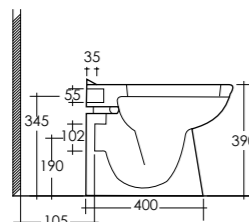

1.3. Lavabo e semicolonna  
Wash Basin and half pedestal

2. Lavabo e colonna  
Wash Basin and pedestal

LAVABO  
WASH BASIN

L65 cm  
P51 cm  
H80 cm

L60 cm  
P48,5 cm  
H84,5 cm

L55 cm  
P44 cm  
H85,5 cm

L50,5 cm  
P40,5 cm  
H82 cm

BIDET  
BIDET

H39,5 cm  
L36,5 cm  
P58 cm

H38,5 cm  
L36,5 cm  
P57,0 cm

1. Vaso  
Water Closet

2. Vaso monoblocco con cassetta  
Water Closet with cistern

3. Bidet  
Bidet

VASO  
WATER CLOSET

H39 cm  
L36 cm  
P51 cm

H40 cm  
L36 cm  
P55 cm

H76 cm  
L35,5 cm  
P66,5 cm

H76 cm  
L36 cm  
P70 cm

H38,5 cm  
L37 cm  
P55 cm

H75 cm  
L36,5 cm  
P66 cm

# Karla schede tecniche *technical data*

**KABI00001**

BIDET  
BIDET

**KAWC00004**

VASO SCARICO  
A PARETE  
WATER CLOSET  
(P) TRAP

**KAWC00002**

VASO SCARICO  
A PAVIMENTO  
WATER CLOSET  
(S) TRAP

**KAWC00001  
KAWT00001**