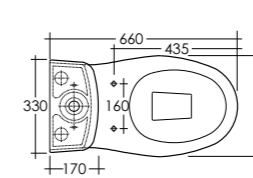

H40 cm  
L36 cm  
P55 cm

H76 cm  
L35,5 cm  
P66,5 cm

H76 cm  
L36 cm  
P70 cm

H38,5 cm  
L37 cm  
P55 cm

H75 cm  
L36,5 cm  
P66 cm

VASO MONOBLOCCO  
SCARICO A PAVIMENTO  
WATER CLOSET (S) TRAP  
WITH CISTERN

**KAWC00005  
KAWT00001**

VASO MONOBLOCCO  
SCARICO A PARETE  
WATER CLOSET (P) TRAP  
WITH CISTERN

**KABI00002**

BIDET SOSPESO  
WALL HUNG BIDET

**KAWC00003**

VASO SOSPESO  
WALL HUNG  
WATER CLOSET

**KAWC00006  
KAWT00002**

VASO MONOBLOCCO CON  
CASSETTA SOSPESO  
WALL HUNG WATER CLOSET  
WITH CISTERN

Pesi e misure sono da considerarsi indicativi. Rak Ceramics si riserva il diritto di apportare in qualsiasi momento variazioni ai suoi prodotti.  
Weights and sizes should be considered merely approximate. Rak Ceramics reserves the right to make any changes in its products at any time and without notice.