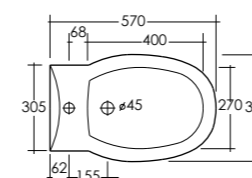

H40 cm  
L36 cm  
P55 cm

H76 cm  
L35,5 cm  
P66,5 cm

H76 cm  
L36 cm  
P70 cm

H38,5 cm  
L37 cm  
P55 cm

H75 cm  
L36,5 cm  
P66 cm

VASO MONOBLOCCO  
SCARICO A PAVIMENTO  
WATER CLOSET (S) TRAP  
WITH CISTERN

**KAWC00005  
KAWT00001**

VASO MONOBLOCCO  
SCARICO A PARETE  
WATER CLOSET (P) TRAP  
WITH CISTERN

**KABI00002**

BIDET SOSPESO  
WALL HUNG BIDET

**KAWC00003**

VASO SOSPESO  
WALL HUNG  
WATER CLOSET

**KAWC00006  
KAWT00002**

VASO MONOBLOCCO CON  
CASSETTA SOSPESO  
WALL HUNG WATER CLOSET  
WITH CISTERN

Pesi e misure sono da considerarsi indicativi. Rak Ceramics si riserva il diritto di apportare in qualsiasi momento variazioni ai suoi prodotti.  
Weights and sizes should be considered merely approximate. Rak Ceramics reserves the right to make any changes in its products at any time and without notice.