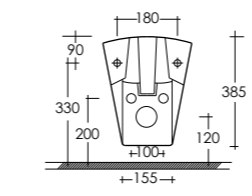

BIDET  
BIDET

H39,5 cm  
L36,5 cm  
P58 cm

H38,5 cm  
L36,5 cm  
P57,0 cm

1. Vaso  
Water Closet

2. Vaso monoblocco con cassetta  
Water Closet with cistern

3. Bidet  
Bidet

VASO  
WATER CLOSET

H39 cm  
L36 cm  
P51 cm

H40 cm  
L36 cm  
P55 cm

H76 cm  
L35,5 cm  
P66,5 cm

H76 cm  
L36 cm  
P70 cm

H38,5 cm  
L37 cm  
P55 cm

H75 cm  
L36,5 cm  
P66 cm

**KAWC00003**

VASO SOSPESO  
WALL HUNG  
WATER CLOSET

**KAWC00006  
KAWT00002**

VASO MONOBLOCCO CON  
CASSETTA SOSPESO  
WALL HUNG WATER CLOSET  
WITH CISTERN

Pesi e misure sono da considerarsi indicativi. Rak Ceramics si riserva il diritto di apportare in qualsiasi momento variazioni ai suoi prodotti.  
Weights and sizes should be considered merely approximate. Rak Ceramics reserves the right to make any changes in its products at any time and without notice.