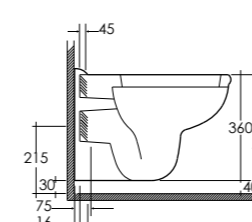

BIDET  
BIDET

H39,5 cm  
L36,5 cm  
P58 cm

H38,5 cm  
L36,5 cm  
P57,0 cm

1. Vaso  
Water Closet

2. Vaso monoblocco con cassetta  
Water Closet with cistern

3. Bidet  
Bidet

VASO  
WATER CLOSET

H39 cm  
L36 cm  
P51 cm

H40 cm  
L36 cm  
P55 cm

H76 cm  
L35,5 cm  
P66,5 cm

H76 cm  
L36 cm  
P70 cm

H38,5 cm  
L37 cm  
P55 cm

H75 cm  
L36,5 cm  
P66 cm

VASO MONOBLOCCO  
SCARICO A PAVIMENTO  
WATER CLOSET (S) TRAP  
WITH CISTERN

**KAWC00005  
KAWT00001**

VASO MONOBLOCCO  
SCARICO A PARETE  
WATER CLOSET (P) TRAP  
WITH CISTERN

**KABI00002**

BIDET SOSPESO  
WALL HUNG BIDET

**KAWC00003**

VASO SOSPESO  
WALL HUNG  
WATER CLOSET

**KAWC00006  
KAWT00002**

VASO MONOBLOCCO CON  
CASSETTA SOSPESO  
WALL HUNG WATER CLOSET  
WITH CISTERN

Pesi e misure sono da considerarsi indicativi. Rak Ceramics si riserva il diritto di apportare in qualsiasi momento variazioni ai suoi prodotti.  
Weights and sizes should be considered merely approximate. Rak Ceramics reserves the right to make any changes in its products at any time and without notice.