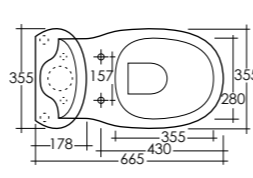

KABI00002

BIDET SOSPESO
WALL HUNG BIDET