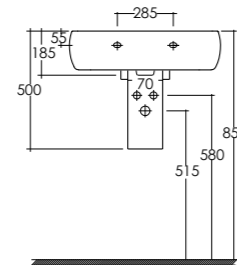

L60 cm
P47 cm
H50 cm

L52,5 cm
P41,5 cm
H49,5 cm

- 1. Bidet filo muro
Back to wall bidet
- 2. Vaso monoblocco con cassetta
Water closet with cistern
- 3. Vaso filo muro
Back to wall water closet

Nella Pagina di destra
Right page

Bidet e Vaso sospesi
Wall hung Bidet and Water closet

BIDET
BIDET

VASO
WATER CLOSET

DIMENSIONI CONTENUTE
CONTAINED DIMENSION

Metropolitan schede tecniche *technical data*

**MEWB0001
MEPD0001**

LAVABO 60 cm CON COLONNA
WASH BASIN 60 cm
WITH PEDESTAL

**MEWB0002
MEPD0001**

LAVABO 52 cm CON COLONNA
WASH BASIN 52 cm
WITH PEDESTAL

**MEWB0001
MEPD0002**

LAVABO 60 cm
CON SEMICOLONNA
WASH BASIN 60 cm
WITH HALF PEDESTAL

**MEWB0002
MEPD0002**

LAVABO 52 cm
CON SEMICOLONNA
WASH BASIN 52 cm
WITH HALF PEDESTAL