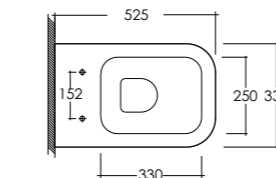

VASO FILOMURO
SCARICO MULTI
BACK TO WALL WATER CLOSET
MULTI TRAP (S/P)

**MEWC0003
MEWT0001**