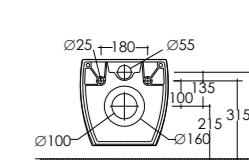

VASO SOSPESO
WALL HUNG
WATER CLOSET