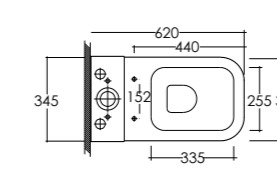

L60 cm
P47 cm
H50 cm

L52,5 cm
P41,5 cm
H49,5 cm

- 1. Bidet filo muro
Back to wall bidet
- 2. Vaso monoblocco con cassetta
Water closet with cistern
- 3. Vaso filo muro
Back to wall water closet

Nella Pagina di destra
Right page

Bidet e Vaso sospesi
Wall hung Bidet and Water closet

BIDET
BIDET

VASO
WATER CLOSET

DIMENSIONI CONTENUTE
CONTAINED DIMENSION

Metropolitan schede tecniche *technical data*

**MEWB0001
MEPD0001**

LAVABO 60 cm CON COLONNA
WASH BASIN 60 cm
WITH PEDESTAL

MEBI0001

BIDET FILOMURO
BACK TO WALL BIDET

MEWC0001

VASO FILOMURO
SCARICO MULTI
BACK TO WALL WATER CLOSET
MULTI TRAP (S/P)

**MEWC0003
MEWT0001**

VASO MONOBLOCCO CON
CASSETTA SCARICO MULTI
WATER CLOSET WITH CISTERN
MULTI TRAP (S/P)