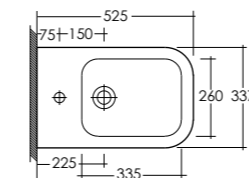

BIDET FILOMURO
BACK TO WALL BIDET

MEWC0001