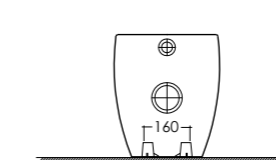

L60 cm
P47 cm
H50 cm

L52,5 cm
P41,5 cm
H49,5 cm

- 1. Bidet filo muro
Back to wall bidet
- 2. Vaso monoblocco con cassetta
Water closet with cistern
- 3. Vaso filo muro
Back to wall water closet

Nella Pagina di destra
Right page

**MEWB0002
MEPD0001**

LAVABO 52 cm CON COLONNA
WASH BASIN 52 cm
WITH PEDESTAL

**MEWB0001
MEPD0002**

LAVABO 60 cm
CON SEMICOLONNA
WASH BASIN 60 cm
WITH HALF PEDESTAL

**MEWB0002
MEPD0002**

LAVABO 52 cm
CON SEMICOLONNA
WASH BASIN 52 cm
WITH HALF PEDESTAL

Pesi e misure sono da considerarsi indicativi. Rak Ceramics si riserva il diritto di apportare in qualsiasi momento variazioni ai suoi prodotti.
Weights and sizes should be considered merely approximate. Rak Ceramics reserves the right to make any changes in its products at any time and without notice.

MEBI0001

BIDET FILOMURO
BACK TO WALL BIDET

MEWC0001

VASO FILOMURO
SCARICO MULTI
BACK TO WALL WATER CLOSET
MULTI TRAP (S/P)

**MEWC0003
MEWT0001**

VASO MONOBLOCCO CON
CASSETTA SCARICO MULTI
WATER CLOSET WITH CISTERN
MULTI TRAP (S/P)