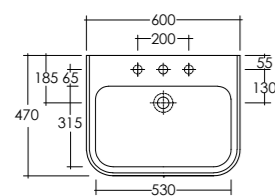

L60 cm
P47 cm
H50 cm

L52,5 cm
P41,5 cm
H49,5 cm

- 1. Bidet filo muro
Back to wall bidet
- 2. Vaso monoblocco con cassetta
Water closet with cistern
- 3. Vaso filo muro
Back to wall water closet

Nella Pagina di destra
Right page

Bidet e Vaso sospesi
Wall hung Bidet and Water closet

BIDET
BIDET

VASO
WATER CLOSET

DIMENSIONI CONTENUTE
CONTAINED DIMENSION

Metropolitan schede tecniche *technical data*

**MEWB0001
MEPD0001**

LAVABO 60 cm CON COLONNA
WASH BASIN 60 cm
WITH PEDESTAL

**MEWB0002
MEPD0001**

LAVABO 52 cm CON COLONNA
WASH BASIN 52 cm
WITH PEDESTAL

**MEWB0001
MEPD0002**

LAVABO 60 cm
CON SEMICOLONNA
WASH BASIN 60 cm
WITH HALF PEDESTAL

**MEWB0002
MEPD0002**

LAVABO 52 cm
CON SEMICOLONNA
WASH BASIN 52 cm
WITH HALF PEDESTAL

Pesi e misure sono da considerarsi indicativi. Rak Ceramics si riserva il diritto di apportare in qualsiasi momento variazioni ai suoi prodotti.
Weights and sizes should be considered merely approximate. Rak Ceramics reserves the right to make any changes in its products at any time and without notice.