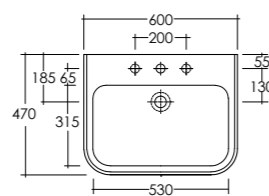

L60 cm
P47 cm
H50 cm

L52,5 cm
P41,5 cm
H49,5 cm

- 1. Bidet filo muro
Back to wall bidet
- 2. Vaso monoblocco con cassetta
Water closet with cistern
- 3. Vaso filo muro
Back to wall water closet

Nella Pagina di destra
Right page

Bidet e Vaso sospesi
Wall hung Bidet and Water closet

BIDET
BIDET

VASO
WATER CLOSET

DIMENSIONI CONTENUTE
CONTAINED DIMENSION

Metropolitan schede tecniche *technical data*

**MEWB0001
MEPD0001**

LAVABO 60 cm CON COLONNA
WASH BASIN 60 cm
WITH PEDESTAL

**MEWB0002
MEPD0001**

LAVABO 52 cm CON COLONNA
WASH BASIN 52 cm
WITH PEDESTAL

**MEWB0001
MEPD0002**

LAVABO 60 cm
CON SEMICOLONNA
WASH BASIN 60 cm
WITH HALF PEDESTAL

**MEWB0002
MEPD0002**

LAVABO 52 cm
CON SEMICOLONNA
WASH BASIN 52 cm
WITH HALF PEDESTAL

Pesi e misure sono da considerarsi indicativi. Rak Ceramics si riserva il diritto di apportare in qualsiasi momento variazioni ai suoi prodotti.
Weights and sizes should be considered merely approximate. Rak Ceramics reserves the right to make any changes in its products at any time and without notice.