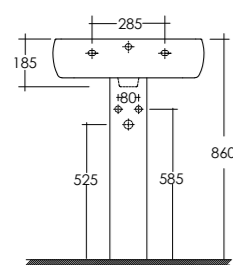

L60 cm
P47 cm
H50 cm

L52,5 cm
P41,5 cm
H49,5 cm

- 1. Bidet filo muro
Back to wall bidet
- 2. Vaso monoblocco con cassetta
Water closet with cistern
- 3. Vaso filo muro
Back to wall water closet

Nella Pagina di destra
Right page

Bidet e Vaso sospesi
Wall hung Bidet and Water closet

BIDET
BIDET

VASO
WATER CLOSET

DIMENSIONI CONTENUTE
CONTAINED DIMENSION

Metropolitan schede tecniche *technical data*

**MEWB0001
MEPD0001**

LAVABO 60 cm CON COLONNA
WASH BASIN 60 cm
WITH PEDESTAL

**MEWB0002
MEPD0001**

LAVABO 52 cm CON COLONNA
WASH BASIN 52 cm
WITH PEDESTAL

**MEWB0001
MEPD0002**

LAVABO 60 cm
CON SEMICOLONNA
WASH BASIN 60 cm
WITH HALF PEDESTAL

**MEWB0002
MEPD0002**

LAVABO 52 cm
CON SEMICOLONNA
WASH BASIN 52 cm
WITH HALF PEDESTAL