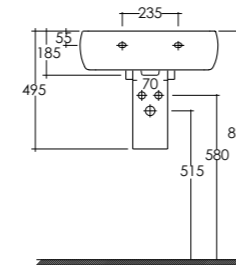

L60 cm
P47 cm
H50 cm

L52,5 cm
P41,5 cm
H49,5 cm

- 1. Bidet filo muro
Back to wall bidet
- 2. Vaso monoblocco con cassetta
Water closet with cistern
- 3. Vaso filo muro
Back to wall water closet

Nella Pagina di destra
Right page

Bidet e Vaso sospesi
Wall hung Bidet and Water closet

BIDET
BIDET

VASO
WATER CLOSET

DIMENSIONI CONTENUTE
CONTAINED DIMENSION

Metropolitan schede tecniche *technical data*

**MEWB0001
MEPD0001**

LAVABO 60 cm CON COLONNA
WASH BASIN 60 cm
WITH PEDESTAL

**MEWB0002
MEPD0001**

LAVABO 52 cm CON COLONNA
WASH BASIN 52 cm
WITH PEDESTAL

**MEWB0001
MEPD0002**

LAVABO 60 cm
CON SEMICOLONNA
WASH BASIN 60 cm
WITH HALF PEDESTAL

**MEWB0002
MEPD0002**

LAVABO 52 cm
CON SEMICOLONNA
WASH BASIN 52 cm
WITH HALF PEDESTAL