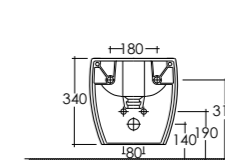

BIDET SOSPESO
WALL HUNG BIDET

MEWC0002