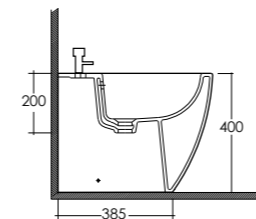

BIDET FILOMURO
BACK TO WALL BIDET

MEWC0001