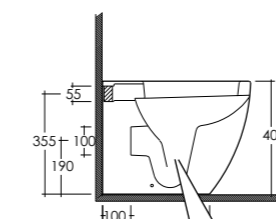

VASO FILOMURO
SCARICO MULTI
BACK TO WALL WATER CLOSET
MULTI TRAP (S/P)

**MEWC0003
MEWT0001**