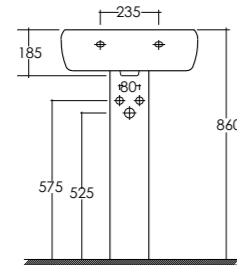

L60 cm
P47 cm
H50 cm

L52,5 cm
P41,5 cm
H49,5 cm

- 1. Bidet filo muro
Back to wall bidet
- 2. Vaso monoblocco con cassetta
Water closet with cistern
- 3. Vaso filo muro
Back to wall water closet

Nella Pagina di destra
Right page

Bidet e Vaso sospesi
Wall hung Bidet and Water closet

BIDET
BIDET

VASO
WATER CLOSET

DIMENSIONI CONTENUTE
CONTAINED DIMENSION

Metropolitan schede tecniche *technical data*

**MEWB0001
MEPD0001**

LAVABO 60 cm CON COLONNA
WASH BASIN 60 cm
WITH PEDESTAL

**MEWB0002
MEPD0001**

LAVABO 52 cm CON COLONNA
WASH BASIN 52 cm
WITH PEDESTAL

**MEWB0001
MEPD0002**

LAVABO 60 cm
CON SEMICOLONNA
WASH BASIN 60 cm
WITH HALF PEDESTAL

**MEWB0002
MEPD0002**

LAVABO 52 cm
CON SEMICOLONNA
WASH BASIN 52 cm
WITH HALF PEDESTAL

Pesi e misure sono da considerarsi indicativi. Rak Ceramics si riserva il diritto di apportare in qualsiasi momento variazioni ai suoi prodotti.
Weights and sizes should be considered merely approximate. Rak Ceramics reserves the right to make any changes in its products at any time and without notice.