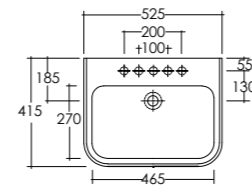

1.3. Lavabo con semicolonna
Wash Basin with half pedestal

2. Lavabo con colonna
Wash Basin with full pedestal

Nella Pagina di destra
Right page

Lavabo
Wash Basin

LAVABO
WASH BASIN

L60 cm
P47 cm
H86 cm

L52,5 cm
P41,5 cm
H86 cm

L60 cm
P47 cm
H50 cm

L52,5 cm
P41,5 cm
H49,5 cm

- 1. Bidet filo muro
Back to wall bidet
- 2. Vaso monoblocco con cassetta
Water closet with cistern
- 3. Vaso filo muro
Back to wall water closet

Nella Pagina di destra
Right page

Bidet e Vaso sospesi
Wall hung Bidet and Water closet

BIDET
BIDET

VASO
WATER CLOSET

DIMENSIONI CONTENUTE
CONTAINED DIMENSION

Metropolitan schede tecniche *technical data*

**MEWB0001
MEPD0001**

LAVABO 60 cm CON COLONNA
WASH BASIN 60 cm
WITH PEDESTAL

**MEWB0002
MEPD0001**

LAVABO 52 cm CON COLONNA
WASH BASIN 52 cm
WITH PEDESTAL

**MEWB0001
MEPD0002**

LAVABO 60 cm
CON SEMICOLONNA
WASH BASIN 60 cm
WITH HALF PEDESTAL

**MEWB0002
MEPD0002**

LAVABO 52 cm
CON SEMICOLONNA
WASH BASIN 52 cm
WITH HALF PEDESTAL