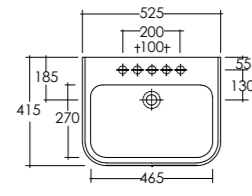

1.3. Lavabo con semicolonna
Wash Basin with half pedestal

2. Lavabo con colonna
Wash Basin with full pedestal

Nella Pagina di destra
Right page

Lavabo
Wash Basin

LAVABO
WASH BASIN

L60 cm
P47 cm
H86 cm

L52,5 cm
P41,5 cm
H86 cm

L60 cm
P47 cm
H50 cm

L52,5 cm
P41,5 cm
H49,5 cm

- 1. Bidet filo muro
Back to wall bidet
- 2. Vaso monoblocco con cassetta
Water closet with cistern
- 3. Vaso filo muro
Back to wall water closet

Nella Pagina di destra
Right page

Bidet e Vaso sospesi
Wall hung Bidet and Water closet

BIDET
BIDET

VASO
WATER CLOSET

DIMENSIONI CONTENUTE
CONTAINED DIMENSION

Metropolitan schede tecniche *technical data*

**MEWB0001
MEPD0001**

LAVABO 60 cm CON COLONNA
WASH BASIN 60 cm
WITH PEDESTAL

**MEWB0002
MEPD0001**

LAVABO 52 cm CON COLONNA
WASH BASIN 52 cm
WITH PEDESTAL

**MEWB0001
MEPD0002**

LAVABO 60 cm
CON SEMICOLONNA
WASH BASIN 60 cm
WITH HALF PEDESTAL

**MEWB0002
MEPD0002**

LAVABO 52 cm
CON SEMICOLONNA
WASH BASIN 52 cm
WITH HALF PEDESTAL