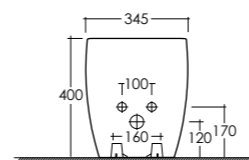

BIDET FILOMURO
BACK TO WALL BIDET

MEWC0001