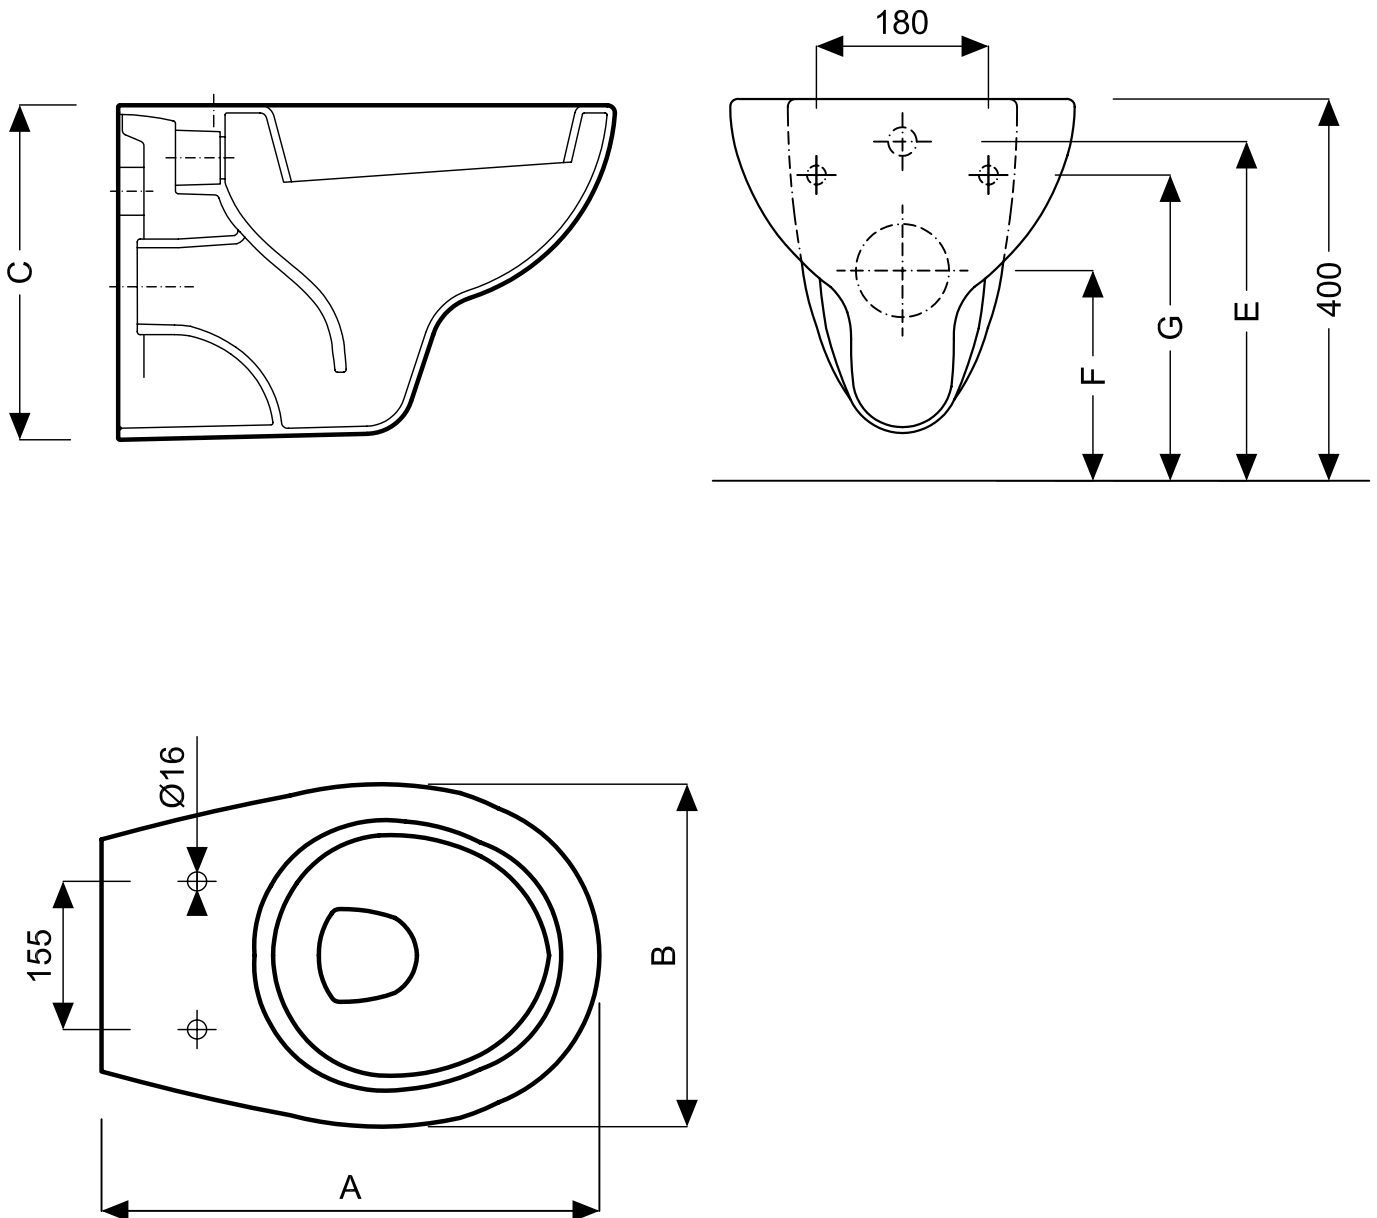

colibrì 2

vaso sospeso

Quote d'ingombro

Quote d'installazione

Cod.	descrizione	Quote d'ingombro			Quote d'installazione		
		A	B	C	E	F	G
63312	Colibrì 2 - vaso sospeso	520	360	350	345	210	310

Le misure sono da considerarsi indicative. Pozzi-Ginori S.p.A. si riserva il diritto di apportare, in qualsiasi momento, modifiche tecniche, costruttive e dimensionali utili al miglioramento della nostra produzione